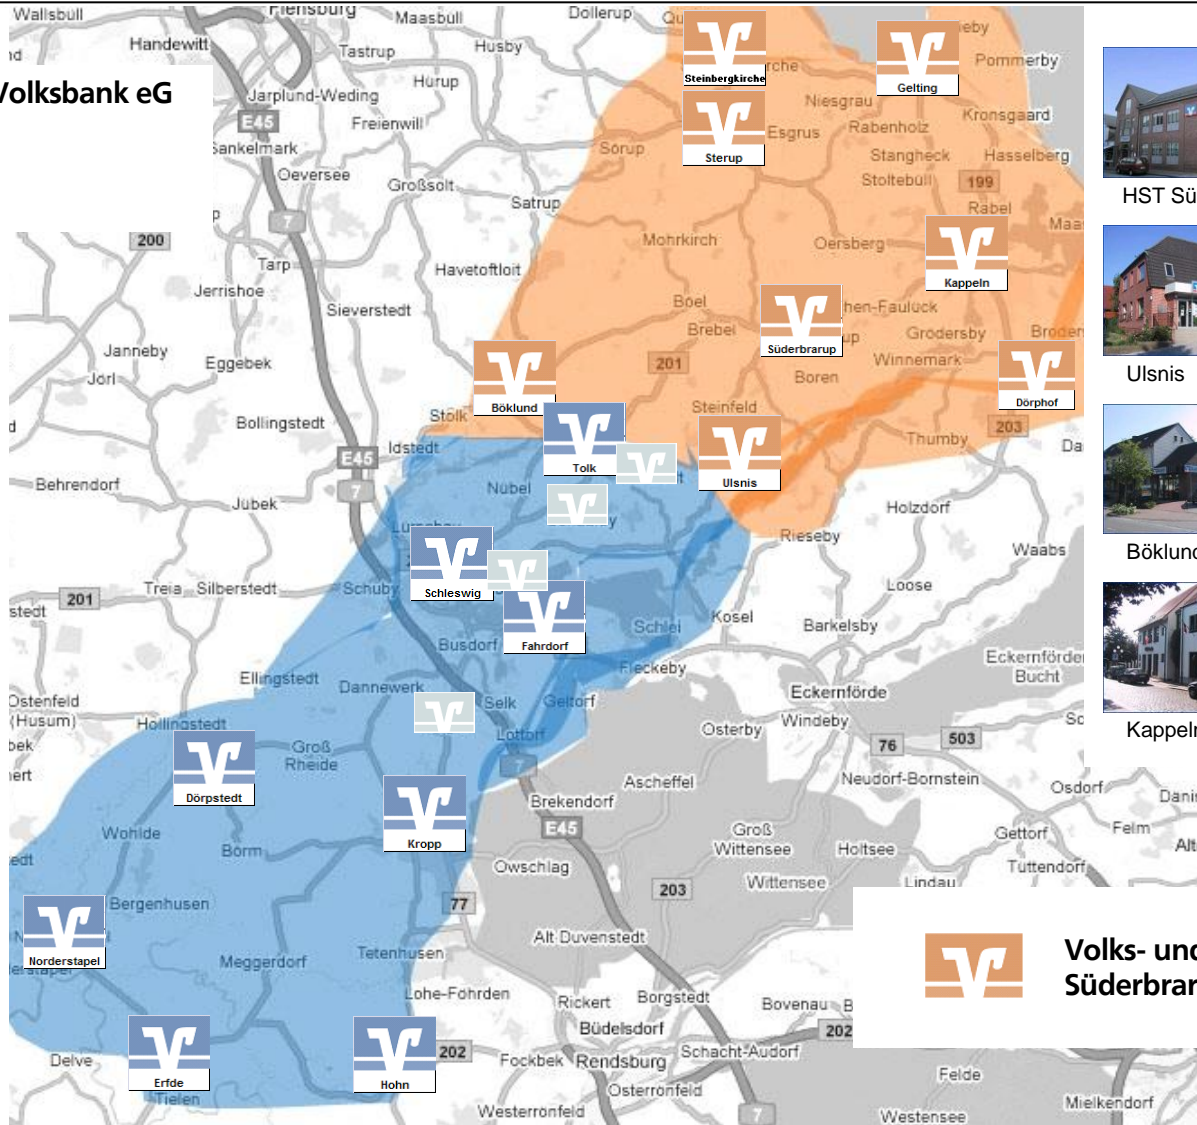

Unser neues Geschäftsgebiet

Schleswiger Volksbank eG

SB-Filiale

HST Friedrichsberg

Kropp

SL, Stadtweg 10

Erfde

Hohn

Dörpstedt

Norderstapel

Fahrensdorf

Tolken

Bankmobil

HST Süderbrarup

Dörphof

Ulsnis