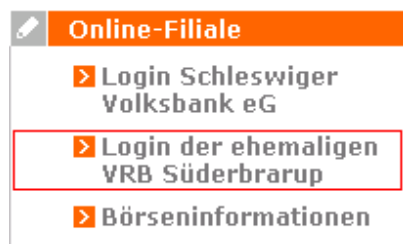

Die Volks- und Raiffeisenbank eG Süderbrarup informiert:

Süderbrarup, den 15.07.2010

Änderungen in unserem Internetauftritt

Sehr geehrte Kundinnen,
sehr geehrte Kunden,

wie Sie bereits über unseren Internetauftritt und zahlreiche Medien erfahren konnten, hat die Volks- und Raiffeisenbank eG Süderbrarup gemäß Beschlusslage mit der Schleswiger Volksbank eG - Volksbank Raiffeisenbank fusioniert.

Nach Eintragung im Genossenschaftsregister wird unsere Firmierung auf "Schleswiger Volksbank eG - Volksbank Raiffeisenbank" geändert. Bei Aufruf unserer bisherigen Internetseite werden Sie dann automatisch auf den Internetauftritt der Schleswiger Volksbank eG (www.sl-vb.de) umgeleitet.

Auf dieser Seite starten Sie Ihr Internetbanking bitte über den Punkt "Login der ehemaligen VRB Süderbrarup" in der rechten Navigationsleiste. Erst bei Auswahl dieses Buttons können Sie Ihr Konto erreichen.